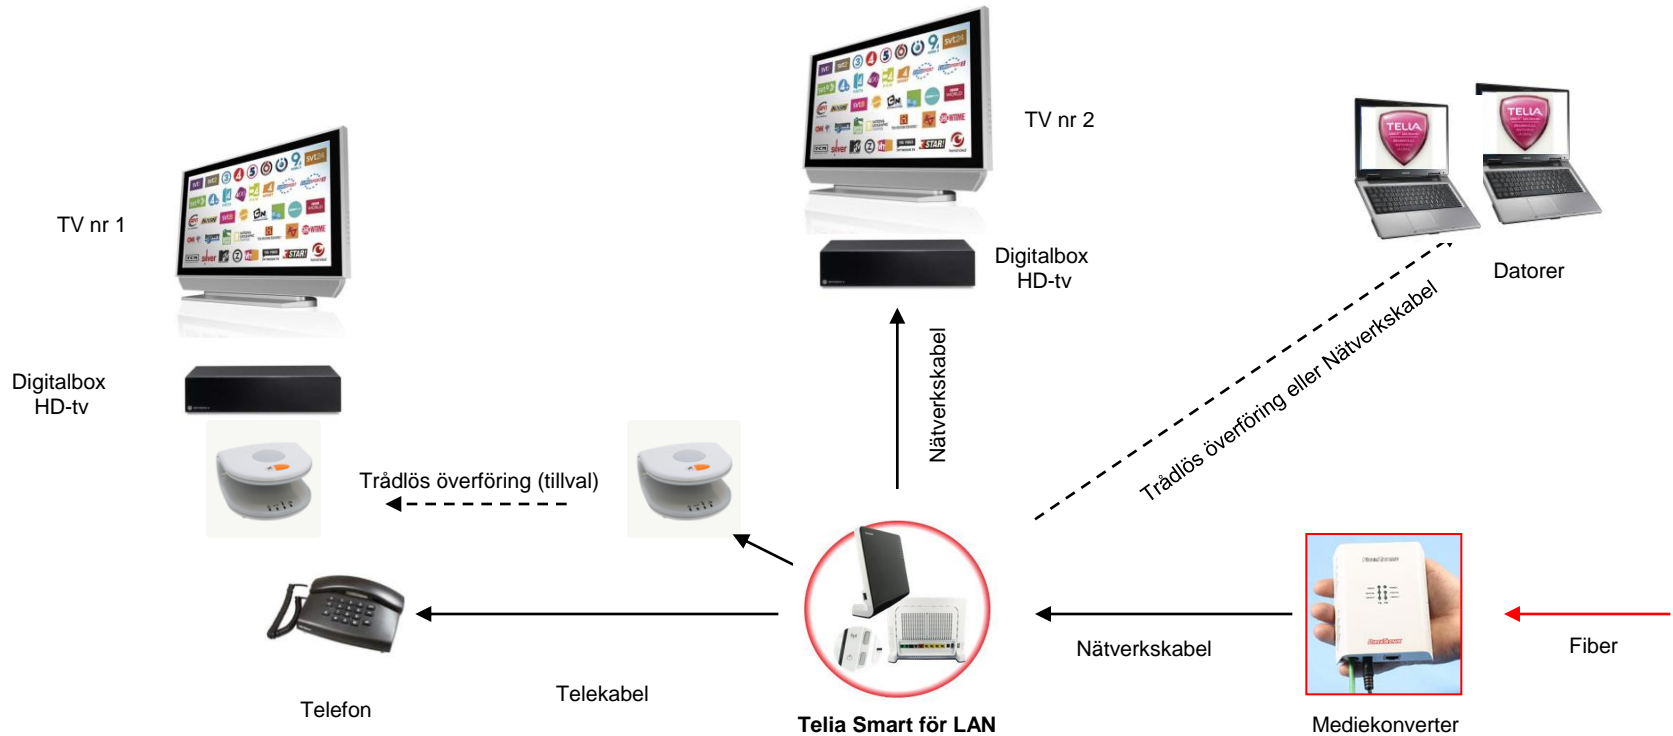

Digital-tv

Kanalpaket Lagom

Underhållning till lagom pris.

Med Lagom får du Sveriges populäraste kanaler, SVT1 och SVT2, TV3, TV4, Kanal 5, TV6, Discovery med flera.

Programbiblioteket Axess TV ingår och materialet där kan du se när du vill.

För medlem som vill ha fler kanaler så finns möjligheten att uppgradera till kanalpaket Stor med fn 46 kanaler och 21 programbibliotek för 139 kr/mån (ord.pris 199 kr/mån).

Digital-tv via fiber

- Alla kanaler man kan önska sig
- Hyr film med fjärrkontrollen i Sveriges största videobutik
- Programbibliotek, se när det passar dig
- HD-klar digitalbox
- Köp till inspelningsbar digitalbox
- Spotify i tv:n
- Inbyggd tv-guide

Hur kopplar man tjänsterna med Telia Smart? Alla tre tjänsterna

På skissen intill ser du hur en komplett anslutning ser ut

Vad är Telia Smart?

Telia Smart innehåller

- Trådlös (802.11n) och trådbunden router
- Telefoniadapter
- TV-switch
- Intelligent trafikprioritering
- Samt diverse tilläggstjänster inom Smart konceptet